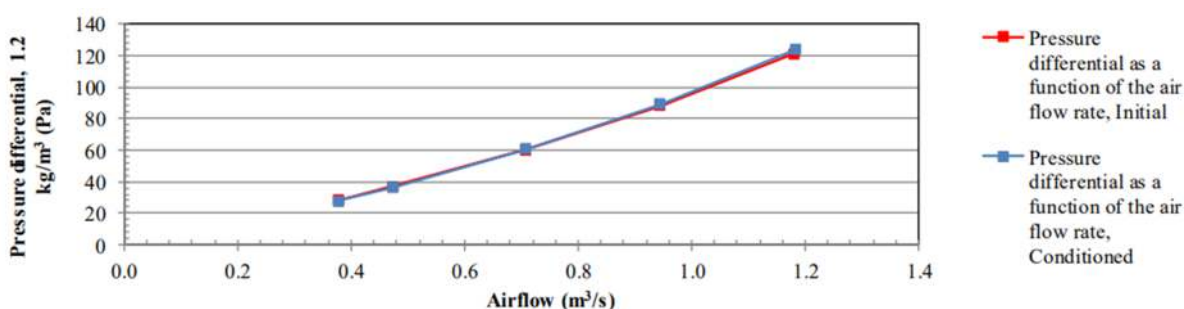

Trykkfallskurve

Testspesifikasjoner

Testet av: Research Institutes of Sweden AB
Temperatur i kammer: 20.3 – 21.7 C
Relativ fuktighet i kammer: 20.1 – 23 C
Atmosfærisk trykk: 997 – 998.8 mbar